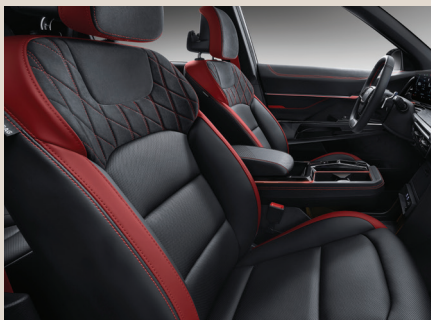

스마트 파워 테일게이트 (킥 모션 센서 포함)

스티어링 휠 버튼 (즐거찾기, 오토홀드)

≡ 다이내믹한 루프 라인을 접목한 후면부

≡ 중형 SUV 수준의 넉넉한 러기지 공간

천연가죽 + 스웨이드 퀼팅 시트

스웨이드 도어 트림

액티브 배기 사운드

COLORS

3 INTERIOR COLORS

블랙 인테리어

천연가죽 퀼팅 시트

블랙/레드 투톤 인테리어

천연가죽 + 스웨이드 퀼팅 시트

카멜/베이지 투톤 인테리어

천연가죽 퀼팅 시트

7 EXTERIOR 1 TONE COLORS

선택품목

천연 가죽 퀵팅 시트 패키지	블랙 천연 가죽 퀵팅 시트, 블랙 헤드라이닝, SUS 컬러 몰딩라인, 카본 패턴 그레인, 블랙 우드 패턴 가니쉬, 소프트 인조가죽 감싸기(도어 어퍼/센터 트림, 센터 콘솔 엣지 & 암레스트), 블랙 컬러 시트벨트 *천연가죽 시트, 퀵팅 적용 부위 : 시트 솔더부위
카멜/베이지 투톤 퀵팅 인테리어	카멜/베이지 투톤 천연 가죽 퀵팅 시트, 베이지 헤드라이닝, 로즈골드 몰딩라인, 블랙 하이그로시 그레인, 멜란지 패턴 가니쉬, 소프트 인조가죽 감싸기(도어 어퍼/센터 트림, 센터 콘솔 엣지 & 암레스트), 카멜 컬러 시트벨트 *천연가죽 시트, 퀵팅 적용 부위 : 시트 솔더부위
블랙/레드 투톤 스웨이드 퀵팅 인테리어	블랙/레드 투톤 스웨이드 퀵팅 시트, 블랙 헤드라이닝, SUS 컬러 몰딩라인, 카본 패턴 그레인, 블랙 우드 패턴 가니쉬, 소프트 인조가죽 감싸기(도어 어퍼 트림, 센터 콘솔 엣지 & 암레스트), 레드 컬러 시트벨트 *스웨이드 적용 부위 : 시트 넥, 솔더, 헤드레스트, 도어 센터트림 *스웨이드 퀵팅 적용 부위 : 시트 솔더부위
투톤 익스테리어 패키지	블랙 컬러 적용 부위 : 블랙 A필러, 블랙 루프, 블랙 스포일러, 블랙 루프랙
3D 어라운드 뷰 모니터링 시스템	전방카메라 (클리어 사이트 그라운드 뷰, 주행 중 후방 뷰, 어라운드 뷰 기능포함)
12.3인치 인포콘 내비게이션 패키지	12.3인치 터치 스크린 내비게이션, 무선 소프트웨어 업데이트(OTA), 내비게이션 무선 맵 업데이트, 안드로이드 오토, 애플 카플레이, 음성인식 기능, 후방 카메라(조향연동 다이내믹 주차 가이드), AM/FM라디오, 샤크핀 통합 안테나, USB 미디어, 블루투스 뮤직, 양방향 공조제어, 후석 취침모드, 자동 내기 순환 장치, 안전제일 서비스(에어백 전개 알림), 울인원 서비스(차량 원격 제어등), 프리미엄 서비스(지니 뮤직, 팟캐스트 등)