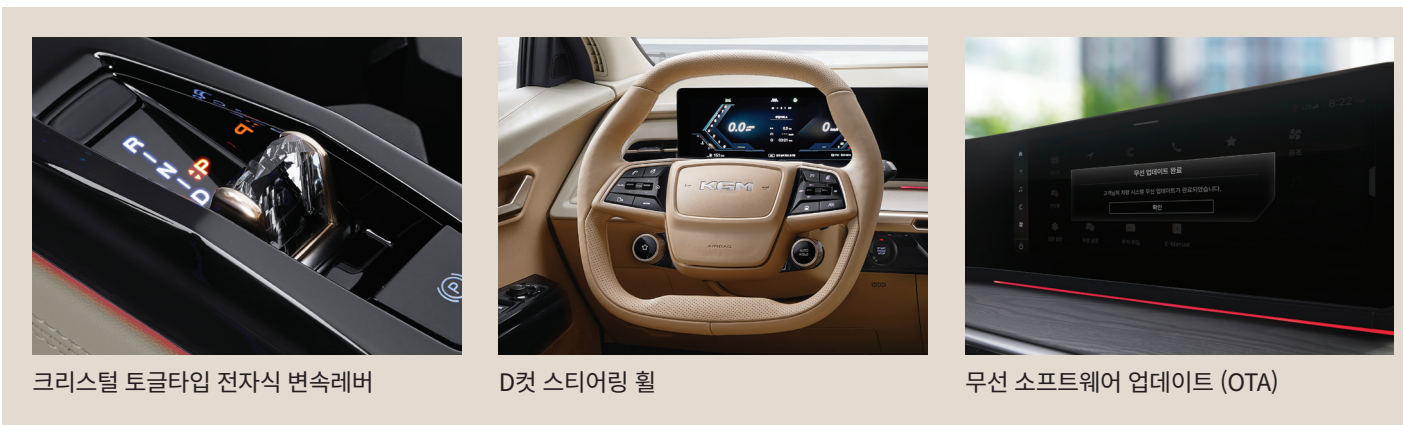

ACTYON

≡ 쿠페스타일의 루프 라인과 와이드한 볼륨감

≡ Slim & Wide 디자인에 고급감을 더한 실내디자인

≡ 액티언 하이라이트 사양

≡ 건곤감리 패턴을 적용한 시그니처 DRL 전면부

≡ 고객 편의성을 증대시킨 파노라마 디스플레이

12.3인치 클러스터와 12.3인치 인포콘 내비게이션 일체형

흡음형 미쉐린 타이어 & 20인치 다이아몬드 커팅 휠

스마트 파워 테일게이트 (킥 모션 센서 포함)

스티어링 휠 버튼 (즐거찾기, 오토홀드)

≡ 다이내믹한 루프 라인을 접목한 후면부

≡ 중형 SUV 수준의 넉넉한 러기지 공간

천연가죽 + 스웨이드 퀼팅 시트

스웨이드 도어 트림

액티브 배기 사운드

COLORS