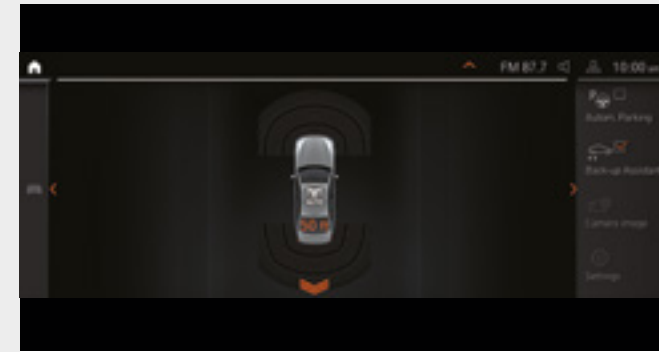

후진 어시스턴트
후진 어시스턴트는 마지막으로 주행한 50m를 기억해, 필요시 최대 35km/h의 속도로 되돌아가는 기능입니다. 골목길 또는 주차장 등에서 안전하게 후진을 통하여 빠져나올 수 있습니다.