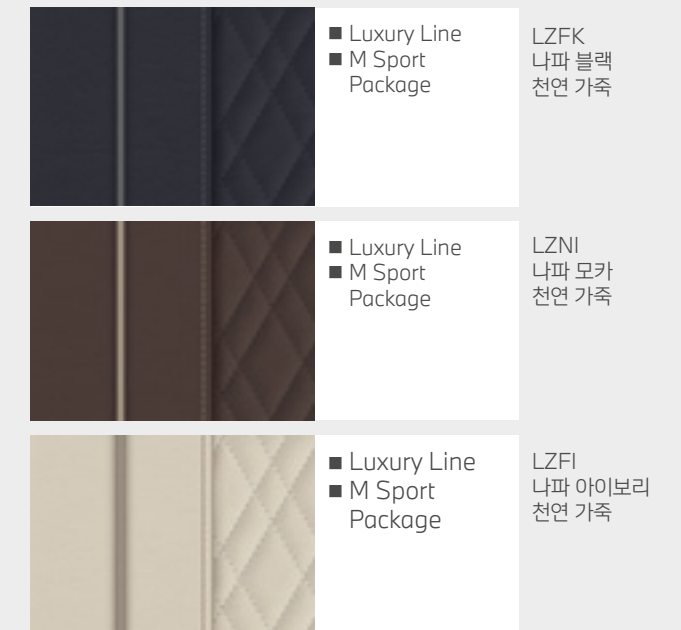

*본 인쇄물에 수록된 이미지는 실제 차량과 차이가 있을 수 있으며, 사양 및 제원은 성능 개선을 위하여 사전 예고 없이 변경될 수 있습니다. 자세한 사항은 BMW 공식 딜러 전시장에 문의해 주시기 바랍니다.

WORLDS OF COLOUR.

컬러 샘플은 BMW에 적용 가능한 가이드 컬러입니다. 그러나 이는 프린트된 페인트, 가죽 내장재 및 인테리어 트림의 색감을 완벽하게 재현하지 못할 수도 있으므로, 원하시는 컬러가 있다면 담당 어드바이저와 상담하시길 바랍니다. 오리지널 컬러 샘플을 직접 확인하고 개별적으로 원하는 컬러를 요청할 수 있습니다.

EXTERIOR COLOURS.

¹M Sport Package에만 적용되는 옵션입니다.

*본 인쇄물에 수록된 이미지는 실제 차량과 차이가 있을 수 있으며, 사양 및 제원은 성능 개선을 위하여 사전 예고 없이 변경될 수 있습니다. 자세한 사항은 BMW 공식 딜러 전시장에 문의해 주시기 바랍니다.

INTERIOR COLOURS.

CLOTH

LEATHER

*본 인쇄물에 수록된 이미지는 실제 차량과 차이가 있을 수 있으며, 사양 및 제원은 성능 개선을 위하여 사전 예고 없이 변경될 수 있습니다. 자세한 사항은 BMW 공식 딜러 전시장에 문의해 주시기 바랍니다.

WHEELS AND TYRES.

ORIGINAL BMW ACCESSORIES.

19인치 V-스포크 스타일 620¹

19인치 멀티 스포크 스타일 644¹

19인치 더블 스포크 스타일 647M²

20인치 멀티 스포크 스타일 777¹

20인치 더블 스포크 스타일 648M²

BMW 루프 박스