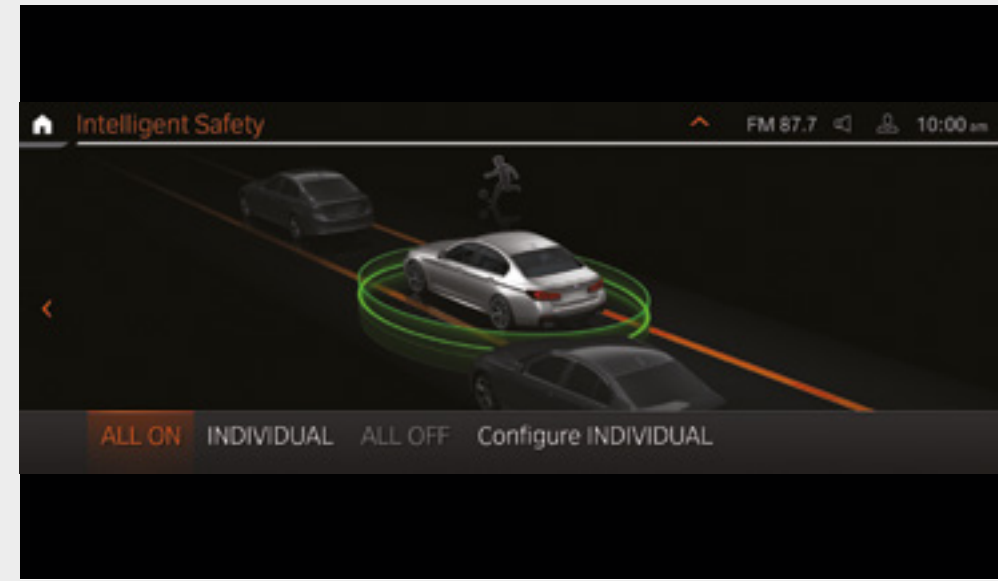

트렁크 적재 공간
최대 1,800ℓ의 더 넓어진 적재 공간으로 실생활 속 편리함을 제공합니다. 트렁크 내에 위치한 버튼을 통해 뒷좌석을 완전히 접어 공간을 용이하게 활용 가능합니다.

디지털 키
이제 자동차 키는 필요하지 않습니다. 스마트폰으로 디지털 키를 이용하고 친구와 공유할 수 있습니다.

뒷좌석 편의성
뒷좌석의 우측이나 좌측 레버를 사용하면 각 좌석의 백레스트 각도를 최대 90도까지 앞뒤로 조절할 수 있습니다. 따라서 뒷좌석에 탑승한 사람도 좌석 위치를 편안하게 조절 가능합니다. 이 조절 기능은 러기지 컴파트먼트에 큰 물건을 실을 때에도 유용합니다.

컴포트 액세스 시스템
컴포트 액세스 시스템을 통해 키와 버튼을 사용하지 않고도 차량 도어는 물론 테일게이트까지 열 수 있습니다. 리어 범퍼 아래에서 발을 움직이면 센서가 동작을 감지해 테일게이트가 열립니다.

고해상도 헤드업 디스플레이
전 모델에 기본 적용되는 고해상도 대형 헤드업 디스플레이는 주행 관련 정보를 운전자의 시야에 곧바로 투영합니다. 운전 중에도 여러 정보를 편하고 명확하게 확인할 수 있습니다.