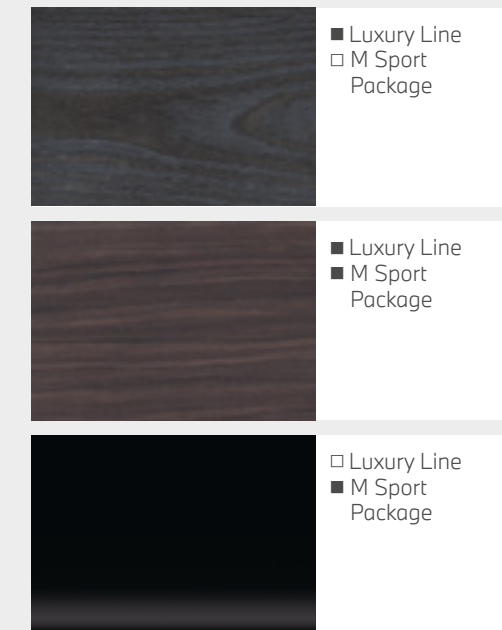

*본 인쇄물에 수록된 이미지는 실제 차량과 차이가 있을 수 있으며, 사양 및 제원은 성능 개선을 위하여 사전 예고 없이 변경될 수 있습니다. 자세한 사항은 BMW 공식 딜러 전시장에 문의해 주시기 바랍니다.

WORLDS OF COLOUR.

컬러 샘플은 BMW에 적용 가능한 가이드 컬러입니다. 그러나 이는 프린트된 페인트, 가죽 내장재 및 인테리어 트림의 색감을 완벽하게 재현하지 못할 수도 있으므로, 원하시는 컬러가 있다면 담당 어드바이저와 상담하시길 바랍니다. 오리지널 컬러 샘플을 직접 확인하고 개별적으로 원하는 컬러를 요청할 수 있습니다.

EXTERIOR COLOURS.

¹M Sport Package에만 적용되는 옵션입니다.

*본 인쇄물에 수록된 이미지는 실제 차량과 차이가 있을 수 있으며, 사양 및 제원은 성능 개선을 위하여 사전 예고 없이 변경될 수 있습니다. 자세한 사항은 BMW 공식 딜러 전시장에 문의해 주시기 바랍니다.

INTERIOR COLOURS.

CLOTH

LEATHER

*본 인쇄물에 수록된 이미지는 실제 차량과 차이가 있을 수 있으며, 사양 및 제원은 성능 개선을 위하여 사전 예고 없이 변경될 수 있습니다. 자세한 사항은 BMW 공식 딜러 전시장에 문의해 주시기 바랍니다.

WHEELS AND TYRES.

ORIGINAL BMW ACCESSORIES.

19인치 V-스포크 스타일 620¹

19인치 멀티 스포크 스타일 644¹

19인치 더블 스포크 스타일 647M²

20인치 멀티 스포크 스타일 777¹

20인치 더블 스포크 스타일 648M²

BMW 루프 박스