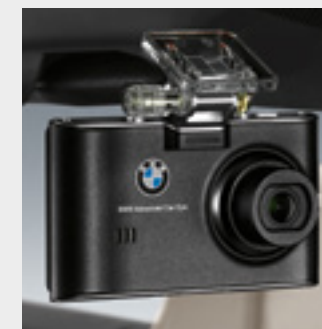

BMW HD 카메라

문제가 발생하면 고감도 풀 HD 카메라가 자동으로 차량 전면과 후면의 상황을 녹화합니다.